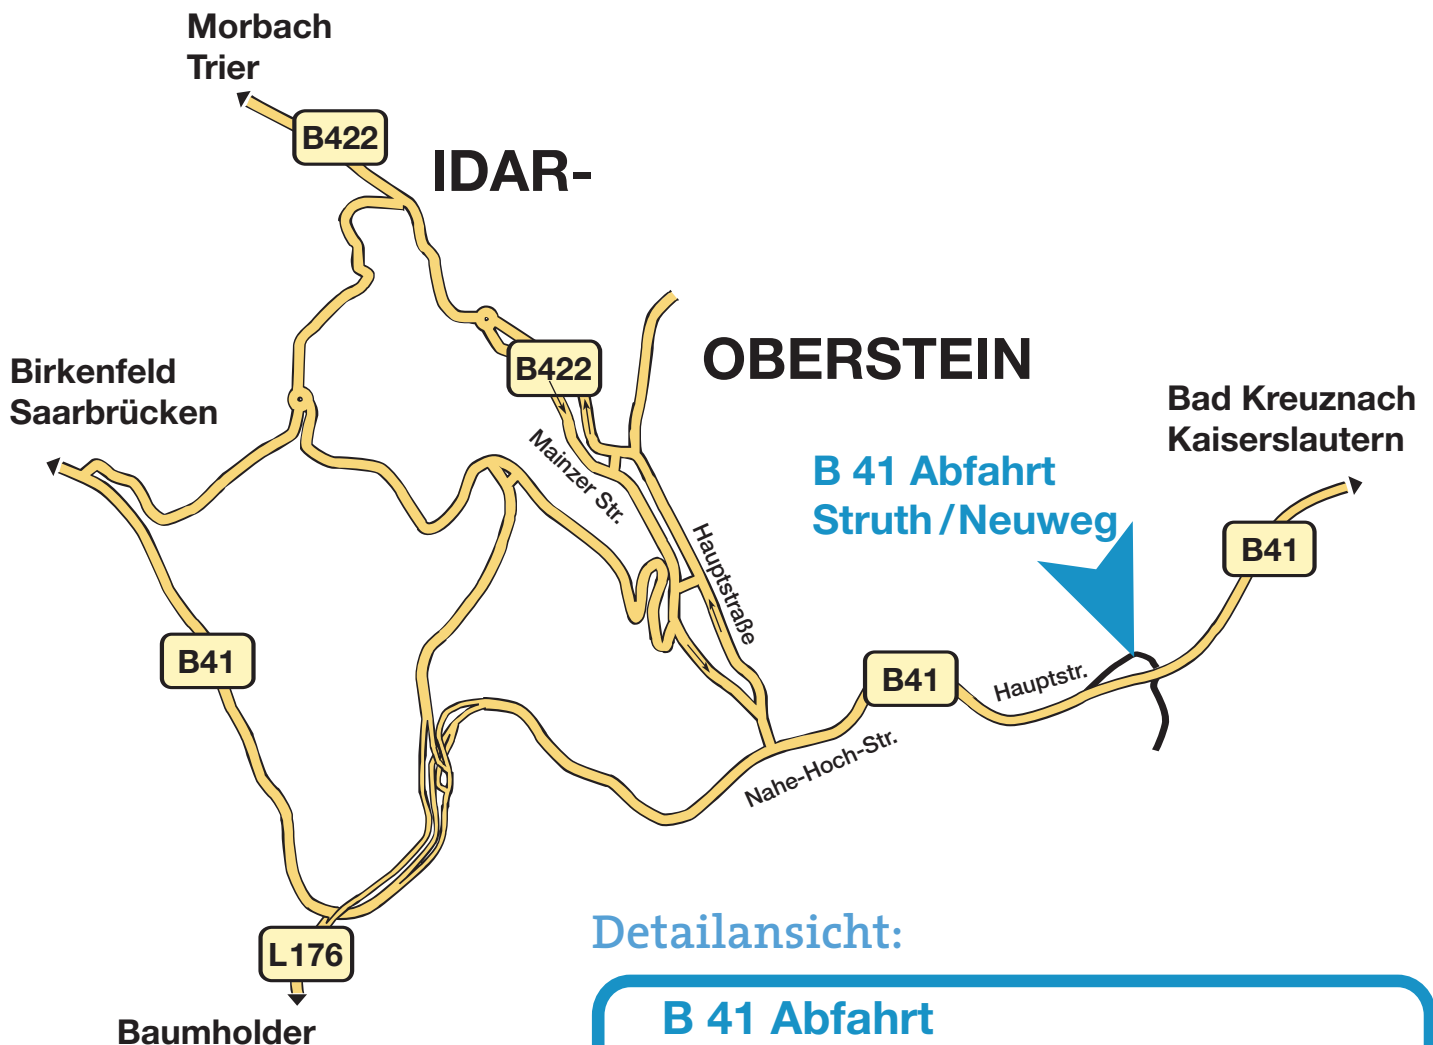

# Wegbeschreibung

## Detailansicht:

### Georg Zwetsch GmbH

Drehen · Fräsen · Montieren  
**Stahlhandel**  
Struthstraße 27  
D-55743 Idar-Oberstein