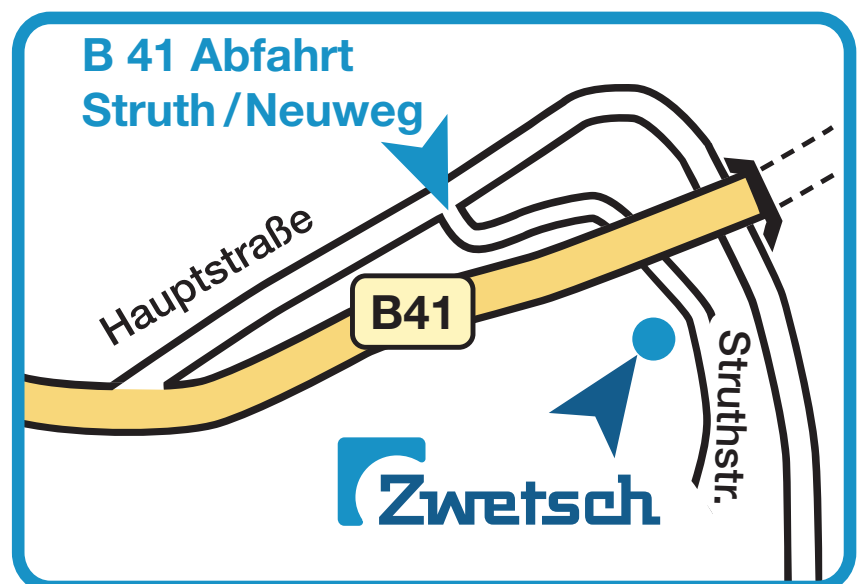

Telefon

Dreherei +49 (0)6781 2089-10
Stahlhandel +49 (0)6781 2089-21
Montagetechnik +49 (0)6781 2089-40

eMail / Internet

dreherei@zwetsch.de
stahlhandel@zwetsch.de
montage@zwetsch.de
www.zwetsch.de

Georg Zwetsch GmbH

Drehen · Fräsen · Montieren
Stahlhandel
Struthstraße 27
D-55743 Idar-Oberstein